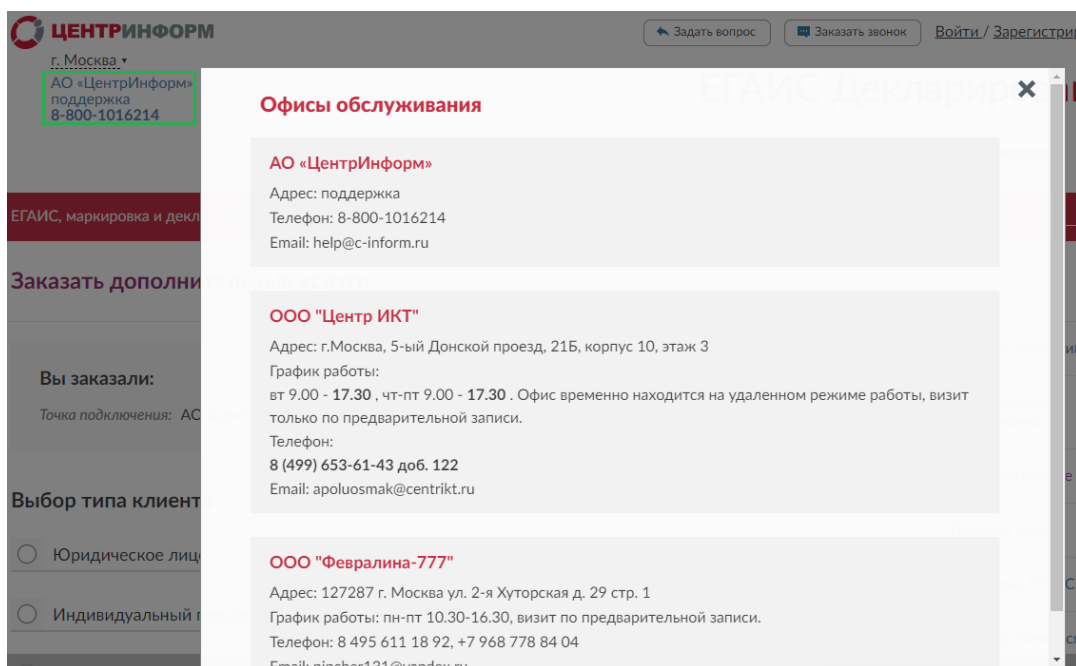

1. Для заказа лицензии на ПО «Master UTM», необходимо зайти на сайт egais.center-inform.ru (необходима регистрация), навестись на раздел «ЕГАИС» и из выпадающего списка выбрать «Дополнительные услуги».

2. В левом верхнем углу сайта укажите ваш регион, а офис обслуживания будет выбран автоматически:

Вы можете выбрать другой офис, нажав на его название. В открывшемся окне отобразится список доступных офисов обслуживания: