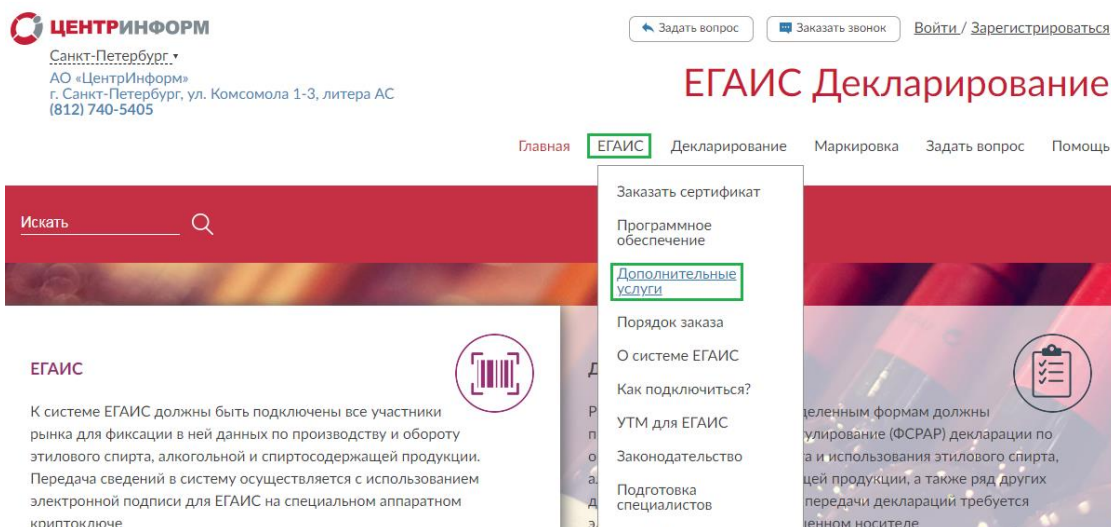

1. Для заказа лицензии на ПО «Master UTM», необходимо зайти на сайт egais.center-inform.ru (необходима регистрация), навестись на раздел «ЕГАИС» и из выпадающего списка выбрать «Дополнительные услуги».